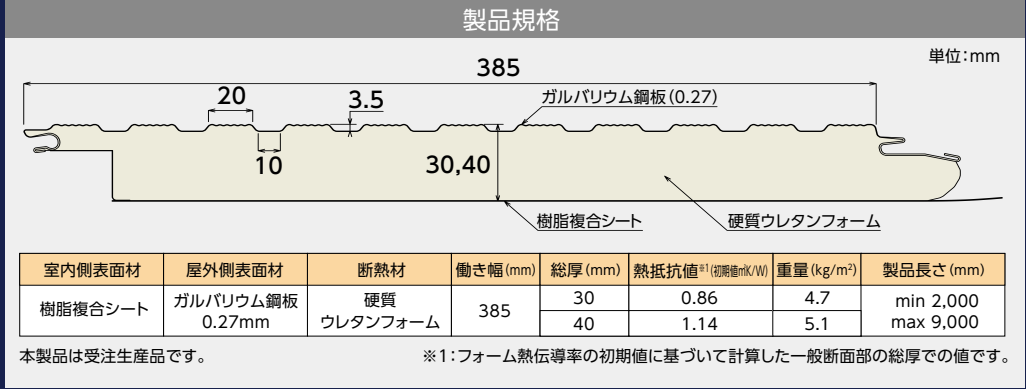

内外装兼用

ビス・釘頭が隠れる独自のかん合部構造でさびを防止し外装材として耐久性がアップ。

軽量で 長尺対応可能

最大9mまでの長尺品の生産が可能です。

室内側仕上がり例

施工断面例

*屋外側表面材のガルバリウム鋼板: カラー品等については別途承りますので弊社営業担当者にご相談ください。
*壁に使用する場合、内・外装の鋼線ピッチは条件により異なりますのでお問い合わせください。
*本製品は縦使い限定です。

火気取り扱い時の注意