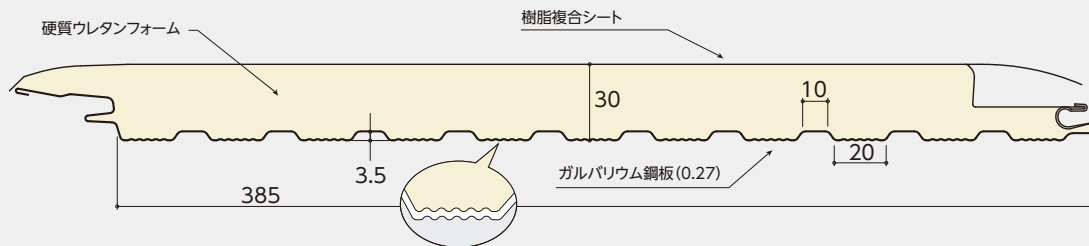

高圧洗浄が可能!

樹脂製ながら高圧洗浄可能な強度があり、畜舎内の衛生管理が容易に。

芯材には硬質ウレタンフォームを採用!

優れた断熱性能で、大切な家畜をヒートストレスから守ります。

小屋裏側表面にはガルバリウム鋼板を使用!

ネズミによる食害をシャットアウト

軽量で長尺対応可能!

最大9mまでの長尺品の生産が可能です。

製品規格

単位:mm

室内側表面材	小屋裏側表面材 (mm)	断熱材	働き幅 (mm)	総厚 ^{※1} (mm)	熱抵抗値 ^{※2} (初期値mK/W)	重量 (kg/m)	製品長さ (mm)
樹脂複合シート	ガルバリウム鋼板 0.27	硬質ウレタン フォーム	385	30	0.88	4.7	min 2,000 max 9,000

※1:総厚40mmまたは50mmについてはお問い合わせください。

※2:フォーム熱伝導率の初期値に基づいて計算した一般断面部の値です。